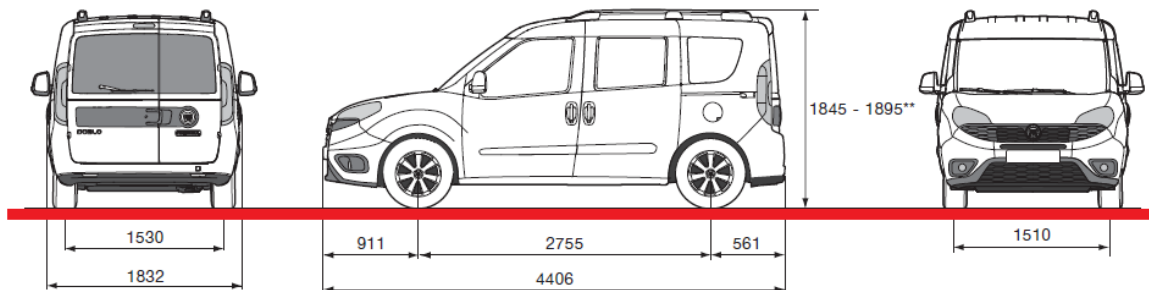

S - стандартне обладнання, (--) – неможливо, O/грн – опція.

Гарантія на автомобіль – 3 роки або 100 000 км пробігу, на кузов від наскрізної корозії – 8 років (кузов з 2-х сторін оцинкований), на лакофарбове покриття кузова – 3 роки.

Міжсервісний пробіг - 15000 км

* - Цінова пропозиція діє за наявності даних автомобілів на складі імпортера.

Ці дані отримані в ідеальних умовах: без урахування манери водіння, дорожніх, погодних та інших умов, які впливають на витрату пального. Реальна витрата пального може відрізнятись від зазначеної і визначається лише експериментально.

Представлена вище інформація носить виключно інформаційний характер, і ні за яких обставин не може бути витлумачена інакше.

Даний прайс-лист не являється документом, який підтверджує комплектацію автомобіля.

Виробник або продавець залишає за собою право зміни комплектації та цін на автомобілі без попереднього повідомлення.

Пакет FAMILY

Сидіння з тканинною оббивкою