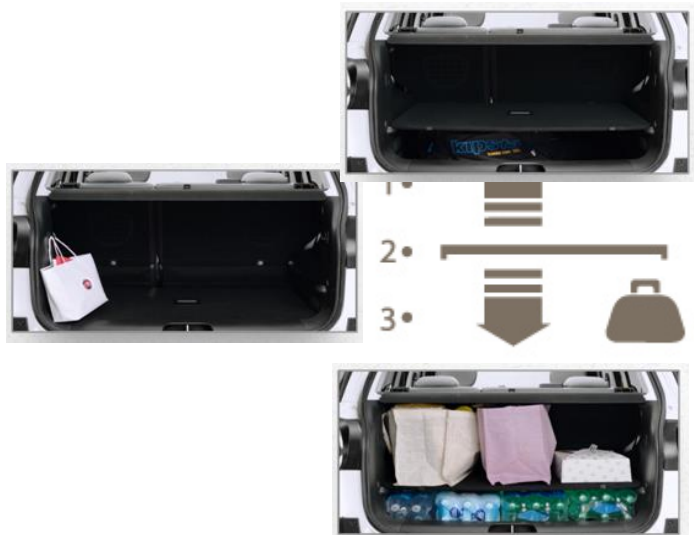

код фарби 970

код фарби 972

Легкосплавні колісні диски 225/45 R17 (74B)

Автоматичний двозонний клімат - контроль

Drive Mood Selector (селектор вибору режиму водіння)

7" кольоровий сенсорний екран, радіо,

Вантажний простір має три різних рівні